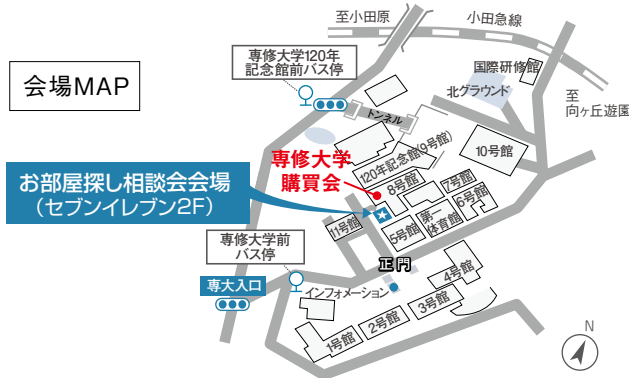

— 相談会 日程 各不動産会社の相談会参加日程は裏表紙で必ずご確認ください —

生田キャンパス

- 向ヶ丘遊園駅(小田急線[新宿より急行で約20分])
北口より「専修大学前」行きバスで約10分。南口より徒歩14分。
- あざみ野駅(東急田園都市線・横浜市営地下鉄)より直通バス(学生専用)で約20分。
または、向ヶ丘遊園行きバスで約35分。専修大学120年記念館前下車徒歩3分。

会場	時間
購買会催事場 (セブンイレブン2F)	平日 / 10:00~16:00 土日祝 / 9:00~17:00

※食事付き学生会館・学生マンションは人気物件の為ご案内できない場合もございます。不動産会社の相談会参加日程は裏表紙の「不動産会社紹介協力企業一覧」にてご確認ください。

神田キャンパス

法学部・二部(夜間部)の学生対象

- 水道橋駅(JR)西口より徒歩7分。
- 九段下駅(地下鉄/東西線、半蔵門線、都営新宿線)出口5より徒歩3分。
- 神保町駅(地下鉄/半蔵門線、都営新宿線、都営三田線)出口A2より徒歩3分。
(法科大学院へは徒歩1分)

会場	時間
神田校舎1号館 地下1階学生ホール	10:00~16:00

2018	12/ 8 (SAT) · 9 (SUN) · 15 (SAT) · 16 (SUN)
	2019
2/ 23 (SAT) · 24 (SUN)	
3/ 2 (SAT) · 10 (SUN) · 16 (SAT)	

会場MAP

- Access map -

● キャンパス ● キャンパス最寄駅
 ■ バス路線(各駅~専修大学9号館)